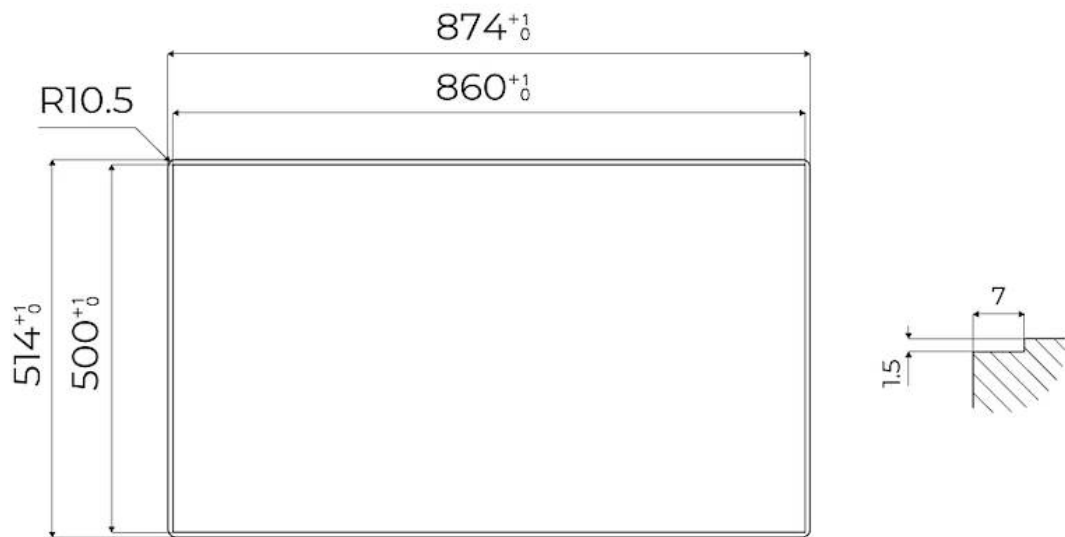

FTS - cut out

FT - cut out