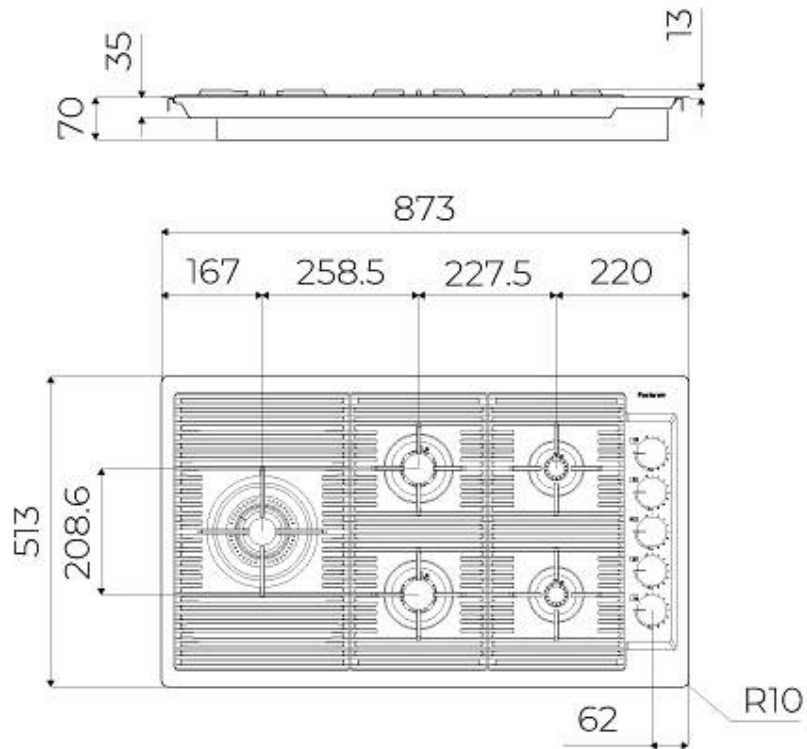

220-240 V; 50/60 Hz

Dimensions

873x513 mm

Dimensions base

90cm

Élément chauffant

5 brûleurs

Trou d'encastrement

Voir fiche technique

Grilles

Grilles en fonte et tables coupe-feu émaillées

Largeur

87 cm

Puissance totale

9.500 W

Auxiliaire

Allumage électrique sous le bouton

Type de gaz

Testé pour une installation au gaz méthane, jeu de buses GPL inclus.

Type

Table de cuisson gaz

DESSINS TECHNIQUES

FTS - cut out

FT - cut out